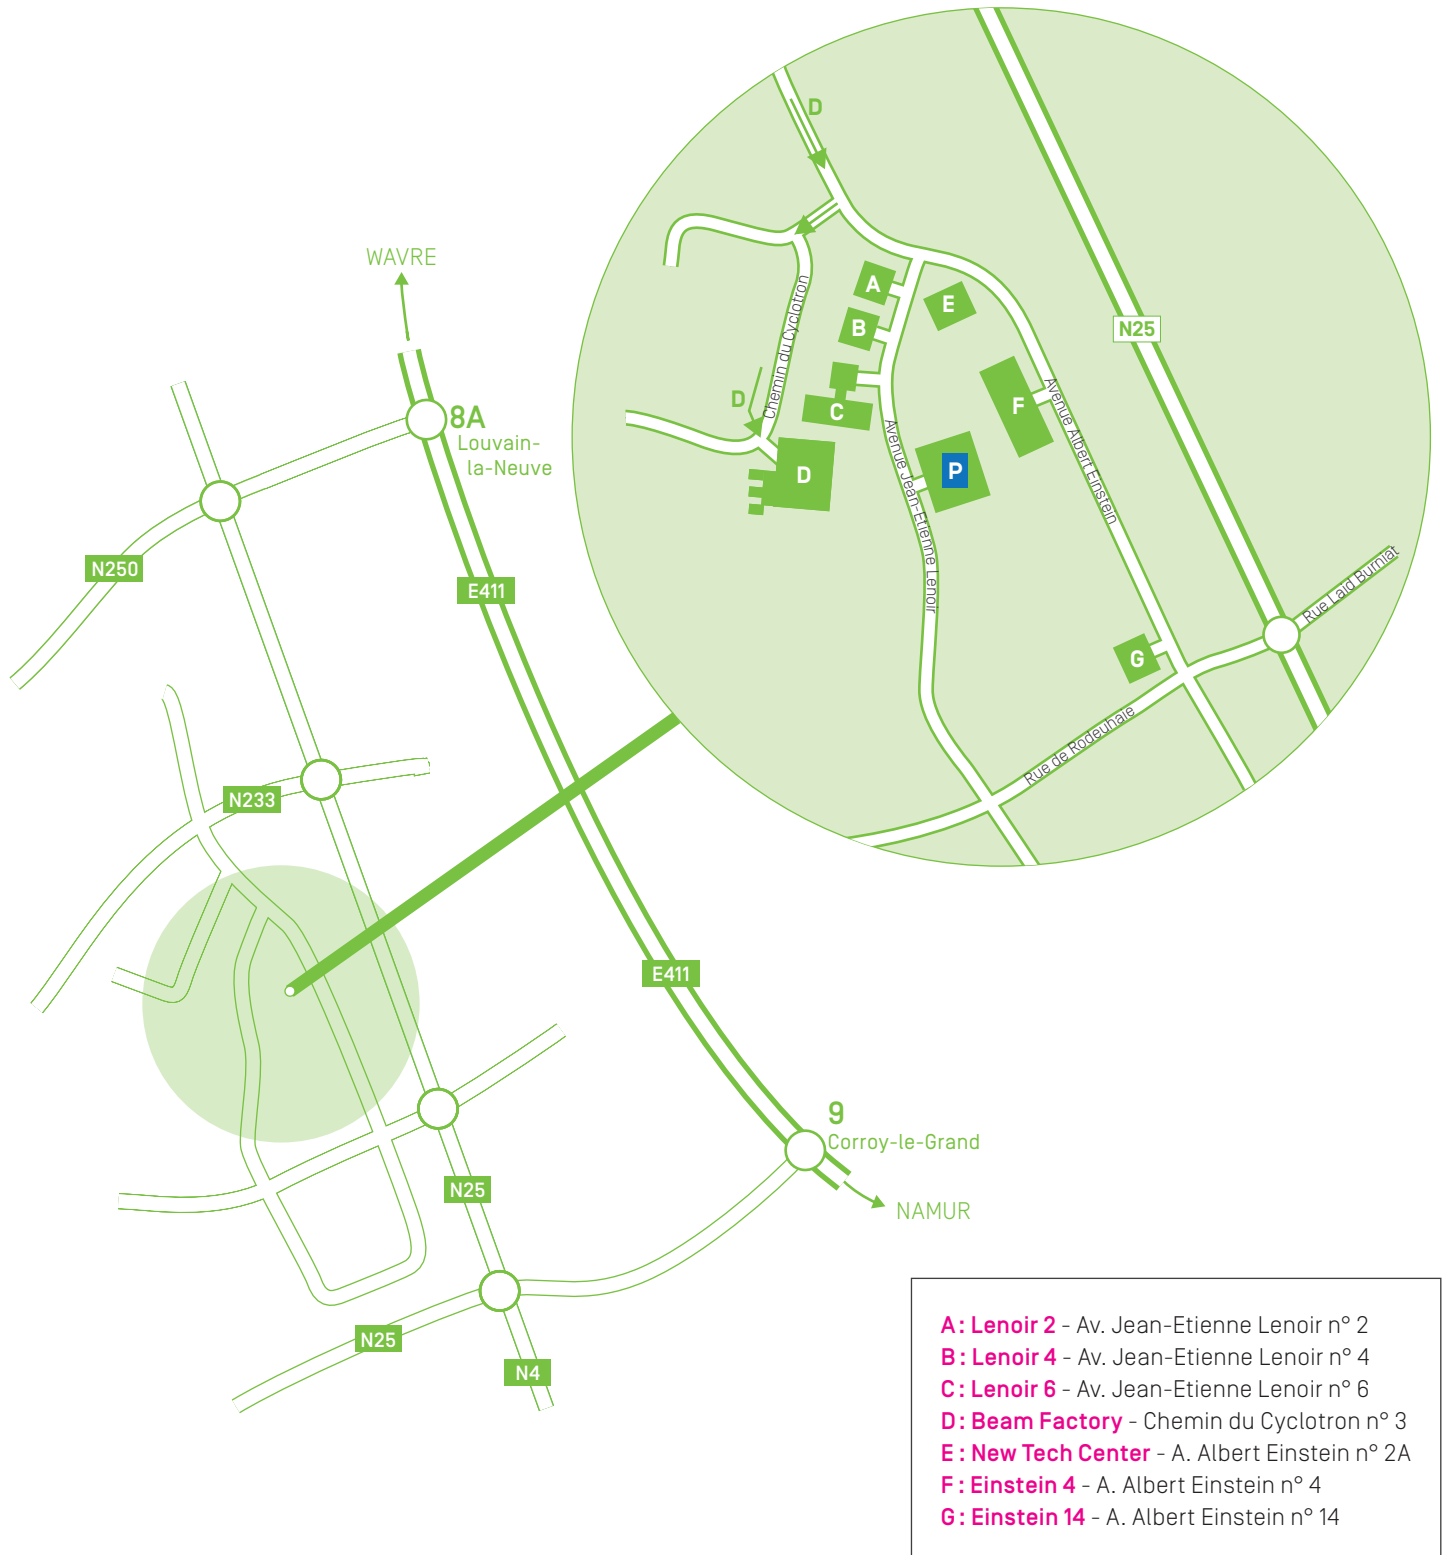

ACCESS MAP TO IBA SITES

PROTECT +
ENHANCE +
SAVE LIVES

IBA sa - Chemin du Cyclotron, 3 - 1348 Louvain-la-Neuve, Belgium
Tel.: +32 10 47 58 11 - Fax: +32 10 47 58 10
E-mail: info-worldwide@iba-group.com - www.iba-worldwide.com
ERPМ Nivelles - TVA: BE 0428 750 985